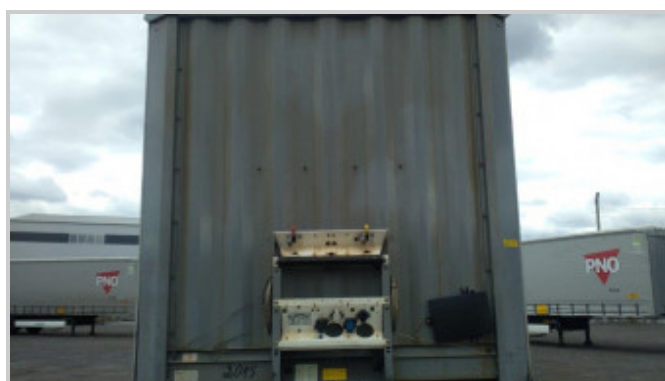

# Шторный полуприцеп Krone 2015 г. в.

Krone		Fahrzeugwerk Bernard Krone GmbH	
Typ: SD		e1*2007/46*0232	
WKESD000000676859			
L:	13860 mm	38000 kg	41000 kg
W:	2550 mm		
hfb max:	12000 mm	1- 8000 kg	1- 9000 kg
b min:	mm	2- 8000 kg	2- 9000 kg
		3- 8000 kg	3- 9000 kg
		14000 kg	14000 kg

## Техническое описание:

Тип	Шторный полуприцеп
Модель	SD
Год выпуска	2015
Количество осей	3
Марка осей	SAF IntraDisc
Тормоза	Дисковые тормоза
Задний портал	Ворота